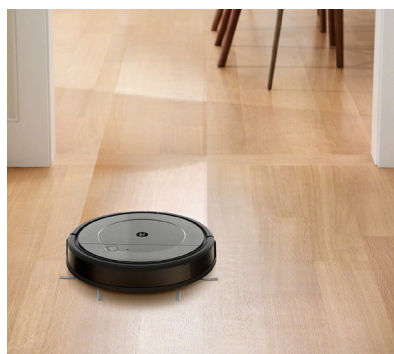

## Roomba Combo™

Robotický vysávač a mop 

### Výkonné vysávanie

Pomocou hlavnej kefy v tvare V a výkonného vysávania povysáva prach, špinu aj väčšie nečistoty z pevných podláh a kobercov. Bočné kefy vymetajú nečistoty a prach pozdĺž stien a v kútoch.