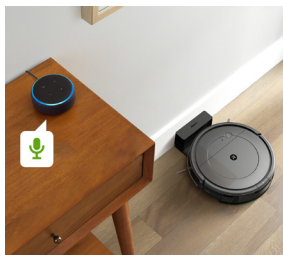

Upratujte bez toho, že by ste museli čo i len prstom pohnúť

Robte to, čomu sa venujete najradšej. Jednoducho pomocou aplikácie iRobot či hlasového asistenta Google alebo Alexa povedzte robotu, že má upratať.