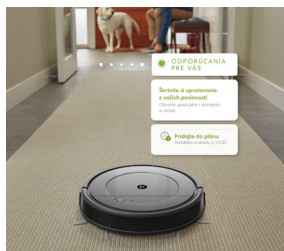

Čisté a svieže podlahy
každý deň.

Roomba Combo™

Robotický vysávač a mop 

Výkonné vysávanie

Pomocou hlavnej kefy v tvare V a výkonného vysávania povysáva prach, špinu aj väčšie nečistoty z pevných podláh a kobercov. Bočné kefy vymetajú nečistoty a prach pozdĺž stien a v kútoch.

Za 30 rokov skúseností a neustáleho vývoja v robotike, iRobot® zdokonalil robotický vysávač Roomba® tak, aby dôkladne čistil podlahy v domácnostiach po celom svete.

Funkcie robota Roomba Combo™:

Výkonné vysávanie

Vďaka trom režimom mopovania si môžete upratovanie prispôbiť svojim potrebám. Dávkovanie vody ovláda elektronické čerpadlo, ktoré zabezpečuje konštantnú úroveň vlhkosti podložky počas upratovania.

O krok pred špinou