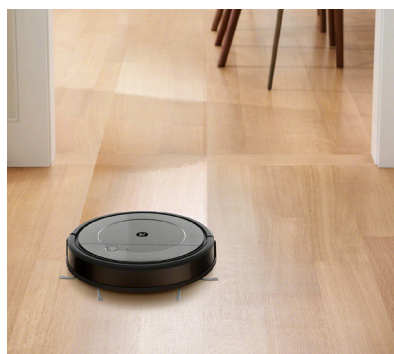

Čisté a svieže podlahy
každý deň.

Roomba Combo™

Robotický vysávač a mop 

Výkonné vysávanie

Pomocou hlavnej kefy v tvare V a výkonného vysávania povysáva prach, špinu aj väčšie nečistoty z pevných podláh a kobercov. Bočné kefy vymetajú nečistoty a prach pozdĺž stien a v kútoch.

Za 30 rokov skúseností a neustáleho vývoja v robotike, iRobot® zdokonalil robotický vysávač Roomba® tak, aby dôkladne čistil podlahy v domácnostiach po celom svete.

Funkcie robota Roomba Combo™:

Výkonné vysávanie

Pomocou hlavnej kefy v tvare V a výkonného vysávania povysáva prach, špinu aj väčšie nečistoty z pevných podláh a kobercov. Bočné kefy vymetajú nečistoty a prach pozdĺž stien a v kútoch.

Čisté a svieže podlahy každý deň