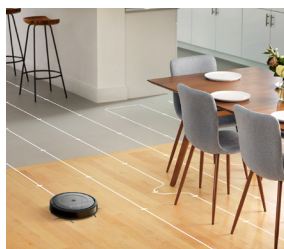

Pohybuje sa lineárne a logicky

Upratuje v lineárnych a logických trasách a používa najmodernejšie senzory sledovania podlahy na orientáciu na kobercoch aj pevných podlahách.

Špecifikácie

ROOMBA Combo™ (1118)

Rozmery	35,1 x 35,6 x 8,2 cm
Hmotnosť	3,21 kg
Doba nabíjania	max. 4 hodiny
Výdrž batérie	110 minút
Typ batérie	NiMH, 3000 mAh
Filter	Vysokoúčinný
Objem zásobníka	0,45 litra
Objem nádržky na vodu	0,3 litra
Typ zásobníka	Umývateľný
Hlučnosť	64 dB*

Balenie

EAN kód	5060629984995
Rozmery balenia V x H x Š	50 x 41 x 14 cm
Hmotnosť balenia	5,46 kg

Obsah balenia

Robotický vysávač a mop
Roomba Combo™

Nabíjacia stanica Home Base™
so sieťovým káblom

1 extra mopovacia handrička
z mikrovlnáka

1 extra set bočných kefiiek

1 extra filter

*Zdroj: interné testovanie na koberci.

© 2020 iRobot Corporation, 8 Crosby Drive, Bedford, MA 01730 USA. Všetky práva vyhradené. iRobot, Roomba, PerfectEdge, Imprint, Braava Jet a vSlam sú registrované ochranné známky spoločnosti iRobot Corporation. Clean Base a Imprint sú ochranné známky spoločnosti iRobot Corporation.

Výhradný dovozca iRobot pre SR:

PLAY Electronics, s. r. o.

Kragujevská 19

010 01 Žilina

e-mail: info@irobot.sk

infolinka: 0900 111 151

iRobot®