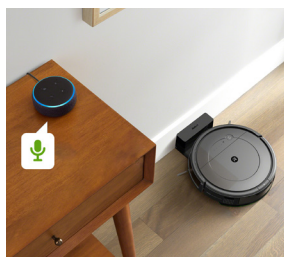

Upratujte bez toho, že by ste museli čo i len prstom pohnúť

Robte to, čomu sa venujete najradšej. Jednoducho pomocou aplikácie iRobot či hlasového asistenta Google alebo Alexa povedzte robotu, že má upratať.