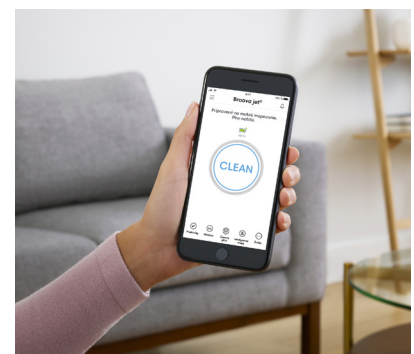

Braava® sa postará
o mopovanie.
Vy žíte.

 **m6**

Braava jet™
Robotický mop

Dokonalý robotický mop s presným rozprašovaním tryskou

Zbaví vás lepkavých nečistôt, zažratej špiny* a kuchynskej mastnoty.

Ideálna pre viacero miestností a veľké priestory

V režime mokrého mopovania* alebo suchého zametania dokáže očistiť až 100m².

Pripojenie na Wi-Fi®

Aplikácia iRobot HOME vám umožňuje nastaviť vlastnosti mopovania a poskytuje úplnú kontrolu, nech ste kdekoľvek.