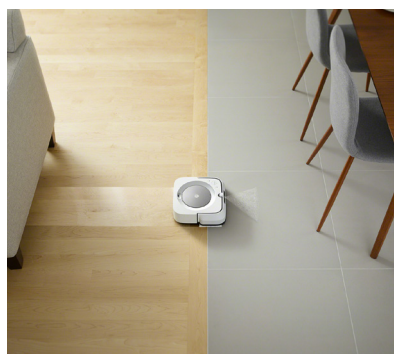

Ideálna pre viacero miestností a veľké priestory

V režime mokrého mopovania* alebo suchého zametania dokáže očistiť až 100m².