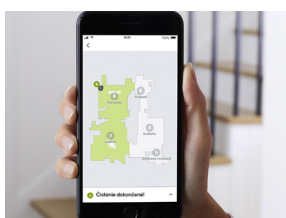

Inteligentná, pokročilá navigácia

Upratuje podľa efektívneho vzoru, pričom obchádza nábytok, rohožky a iné prekážky.

Dokáže rozpoznať kuchyňu od obývačky

Vďaka inteligentnému mapovaniu Imprint™ sa robot Braava jet® m6 dokáže naučiť pôdorys vašej domácnosti a zapamätať si miestnosti, takže máte možnosť určiť, v ktorých miestnostiach sa má upratať a kedy.