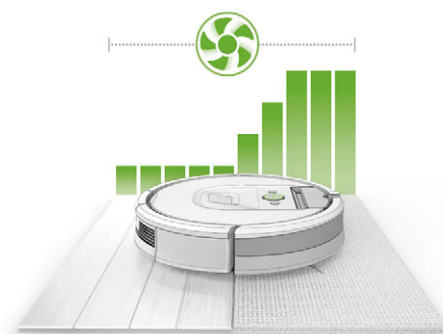

ROOMBA® 980

iRobot®

Výkon, ktorý zmení
váš spôsob vysávania

Roomba®
Robotický vysávač

Dôkladne povysávané podlahy. V celej vašej domácnosti.
A to všetko stlačením jediného tlačidla.

Šikovná

Sama sa orientuje po celej domácnosti a automaticky sa dobije, aby mohla pokračovať a povysávať všetky miestnosti.

Jednoduchá

Pripojte sa pomocou aplikácie iRobot HOME a vysávajte, nech ste kdekoľvek. Alebo iba zatlačte tlačidlo CLEAN na Roombe.

Dôkladná

Na kobercoch, v ktorých sa skrýva najviac prachu, automaticky zvýši svoj sací výkon až 10-násobne*.

*V porovnaní s AeroVac™ systémom Roomba® série 600 a 700.

Všetky modely robotických vysávačov Roomba® vám pomáhajú s každodenným neporiadkom.

Šikovná: Sama sa orientuje v členitej domácnosti plnej nábytku a povysáva aj pod ním.