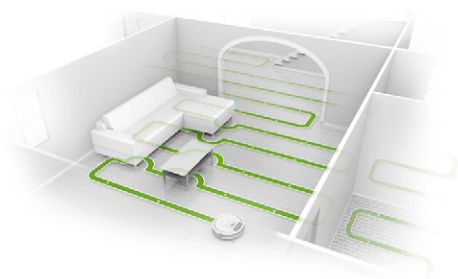

ROOMBA® 980

iRobot®

Výkon, ktorý zmení
váš spôsob vysávania

Roomba®
Robotický vysávač

Dôkladne povysávané podlahy. V celej vašej domácnosti.
A to všetko stlačením jediného tlačidla.

Šikovná

Sama sa orientuje po celej domácnosti a automaticky sa dobije, aby mohla pokračovať a povysávať všetky miestnosti.

Jednoduchá

Pripojte sa pomocou aplikácie iRobot HOME a vysávajte, nech ste kdekoľvek. Alebo iba zatlačte tlačidlo CLEAN na Roombe.

Dôkladná

Na kobercoch, v ktorých sa skrýva najviac prachu, automaticky zvýši svoj sací výkon až 10-násobne*.

*V porovnaní s AeroVac™ systémom Roomba® série 600 a 700.

Všetky modely robotických vysávačov Roomba® vám pomáhajú s každodenným neporiadkom.

Šikovná: Sama sa orientuje v členitej domácnosti plnej nábytku a povysáva aj pod ním.