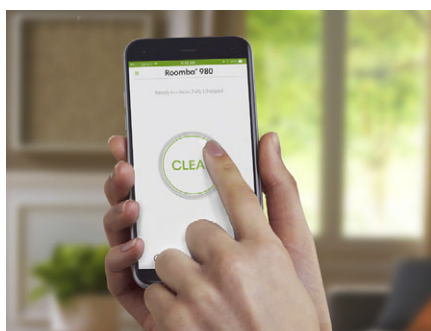

Špeciálne funkcie Roomba® 980:

Vysávanie celej domácnosti:

Inteligentný systém navigácie iAdapt® 2.0 v spojení s vizuálnou lokalizáciou pomocou kamery zabezpečuje, aby sa Roomba sama orientovala po ploche celej domácnosti, pamätala si svoju polohu a v prípade potreby sa dobila, aby pokračovala vo vysávaní všetkých miestností.

Dobije sa a pokračuje:

Plne nabitá zvládne vysávať až 2 hodiny**, potom sa automaticky vráti na nabíjaciu stanicu, kde sa dobije, aby mohla pokračovať a povysávať všetky miestnosti.

Aplikácia iRobot HOME:

Pomocou aplikácie iRobot HOME vysávate a programujete Roombu úplne jednoducho - kedykoľvek a kdekoľvek. Alebo iba zatlačíte tlačidlo CLEAN na Roome.

Viac výkonu s Carpet Boost:

Čistiaci systém AeroForce® v spojení s funkciou Carpet Boost dokáže na kobercoch, v ktorých sa skrýva najviac prachu, automaticky zvýšiť výkon Gen 3 motora až 10-násobne*.