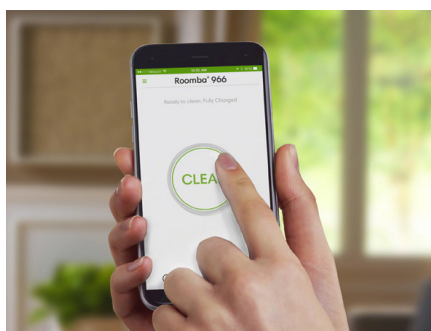

Všetky modely robotických vysávačov Roomba® vám pomáhajú s každodenným neporiadkom.

**Šikovná:** Sama sa orientuje v členitej domácnosti plnej nábytku a povysáva aj pod ním.

**Jednoduchá:** Stačí zatlačiť tlačidlo CLEAN.

### Vysávanie celej domácnosti:

Inteligentný systém navigácie iAdapt® 2.0 v spojení s vizuálnou lokalizáciou pomocou kamery zabezpečuje, aby sa Roomba sama orientovala po ploche celej domácnosti, pamätala si svoju polohu a v prípade potreby sa dobila, aby pokračovala vo vysávaní všetkých miestností.