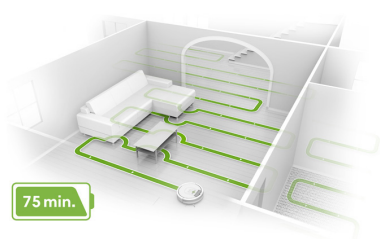

### Šikovná

Pomocou systému navigácie iAdapt® 2.0 s vizuálnou lokalizáciou sa sama orientuje po celej ploche domácnosti a automaticky sa dobije, aby mohla pokračovať a povysávať všetky miestnosti.\*

\*Vysáva až 75 minút a pokiaľ je to potrebné, automaticky sa dobije a pokračuje.