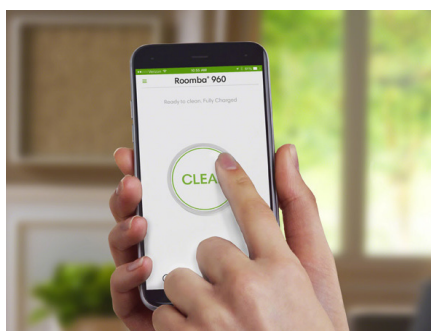

Všetky modely robotických vysávačov Roomba® vám pomáhajú s každodenným neporiadkom.

**Šikovná:** Sama sa orientuje v členitej domácnosti plnej nábytku a povysáva aj pod ním.

**Jednoduchá:** Stačí zatlačiť tlačidlo CLEAN.

### Vysávanie celej domácnosti:

Inteligentný systém navigácie iAdapt® 2.0 v spojení s vizuálnou lokalizáciou pomocou kamery zabezpečuje, aby sa Roomba sama orientovala po ploche celej domácnosti, pamätala si svoju polohu a v prípade potreby sa dobila, aby pokračovala vo vysávaní všetkých miestností.