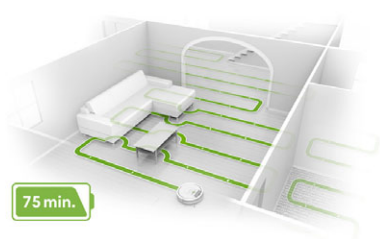

### Šikovná

Pomocou systému navigácie iAdapt® 2.0 s vizuálnou lokalizáciou sa sama orientuje po celej ploche domácnosti a automaticky sa dobije, aby mohla pokračovať a povysávať všetky miestnosti.\*

\*Vysáva až 75 minút a pokiaľ je to potrebné, automaticky sa dobije a pokračuje.