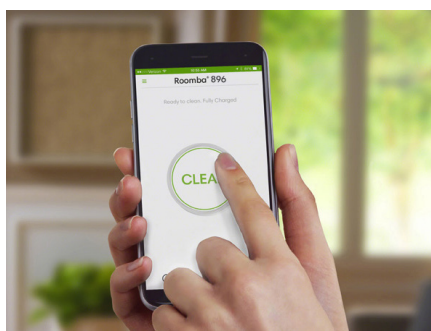

\*V porovnaní s AeroVac™ systémom Roomba® série 600 a 700.

Všetky modely robotických vysávačov Roomba® vám pomáhajú s každodenným neporiadkom.

**Šikovná:** Sama sa orientuje v miestnosti plnej nábytku a povysáva aj pod ním.

**Jednoduchá:** Stačí zatlačiť tlačidlo CLEAN.

**Dôkladná:** Pomocou 3-stupňového systému čistenia a bočnej kefy hravo povysáva prach, vlasy, zvieracie chlpy, ale aj väčšie nečistoty ako napríklad rozsypané cereálie.

### Inteligentná navigácia iAdapt®:

Roomba povysáva celú miestnosť a vďaka kompaktným rozmerom sa dostane aj pod nábytok. Vyčistí pozdĺž stien a nábytku, pričom nespadne zo schodov a iných vyvýšených miest. Ak nájde viac znečistené miesto, intenzívne sa mu venuje, až kým nie je úplne čisté.