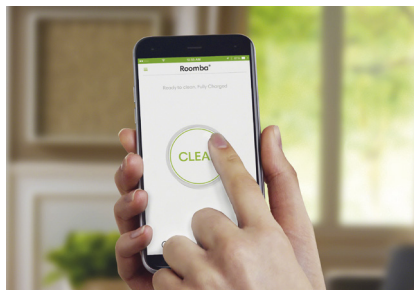

Aplikácia iRobot HOME:

- Pripojte sa a vysávajte, nech ste kdekoľvek
- Nastavte plán vysávania až 7-krát týždenne
- Zobrazovanie stavu a štatistika upratovania
- Podpora prostredníctvom aplikácie