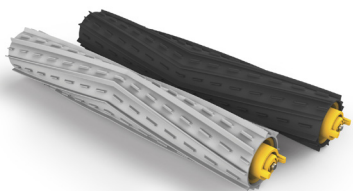

ROOMBA® 866

**iRobot®**

Revolučný vysávací  
systém AeroForce®

Roomba®  
Robotický vysávač

**AeroForce®**  
Revolučný vysávací systém

Dokáže odstrániť až o 50% viac prachu, nečistôt  
a vlasov a odbremeňuje vás od čistenia namotaných vlasov z kief.

### Hlavné kiefy odolné voči namotávaní vlasov

Proti sebe rotujúce kiefy účinne zbierajú  
prach a nečistoty z akéhokoľvek typu  
podlahy, pričom sa na ne takmer vôbec  
nenamotávajú vlasy.

### Airflow vysokovýkonné vysávanie

Zrýchlený prúd vzduchu cez utesnený kanál  
prudko zvyšuje účinnosť odsávania prachu,  
nečistôt a alergénov z vysávaného povrchu.

### Vysoko efektívny motor

Špeciálne navrhnutý vysoko výkonný motor  
5-násobne zvyšuje sací výkon oproti  
predchádzajúcim sériám Roomba.