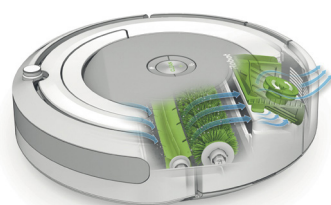

iRobot®

Roomba® Robotický vysávač

Nastavuje štandard
robotického vysávania,
pripojenie na WiFi®

Roomba® 696

Šikovná

Pomocou systému navigácie iAdapt® a sady senzorov dokáže Roomba® sama povysávať miestnosť, okolo prekážok, pod nábytkom a vysáva aj pozdĺž stien, pričom nespadne zo schodov a iných vyvýšených miest.

Dôkladná

Trojstupňový systém čistenia kombinuje dve kefy určené na vysávanie všetkých povrchov, špeciálne navrhnutú bočnú kefu na čistenie kútov a účinné vysávanie, ktoré si poradí so všetkým na vašich koberecoch a podlahách - od malých častíc až po veľkú špinu.

Robotické vysávače Roomba® vám pomôžu bojovať proti každodennej špínu.

Šikovná: Sama sa orientuje v miestnosti plnej nábytku a povysáva aj pod ním.

Jednoduchá: Stačí zatlačiť tlačidlo CLEAN.

Dôkladná: Trojstupňový systém čistenia odstráni všetko na vašej podlahe – od malých čiastočiek až po veľkú špinu.

Patentovaný 3-stupňový systém čistenia

- Bočná kefka na čistenie pozdĺž stien a zametanie nečistoty z kútov
- Dve hlavné kefy určené na vysávanie všetkých povrchov odstránia špinu, prach a vlasy z kobercov a podláh
- Vysávač vysaje prach, špinu a odpad