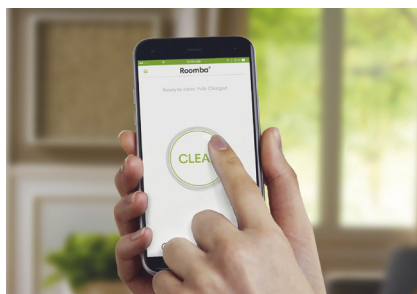

iRobot®

Roomba® Robotický vysávač

Nastavuje štandard
robotického vysávania,
pripojenie na WiFi®

Roomba® 696

Šikovná

Pomocou systému navigácie iAdapt® a sady senzorov dokáže Roomba® sama povysávať miestnosť, okolo prekážok, pod nábytkom a vysáva aj pozdĺž stien, pričom nespadne zo schodov a iných vyvýšených miest.

Robotické vysávače Roomba® vám pomôžu bojovať proti každodennej špínu.

Šikovná: Sama sa orientuje v miestnosti plnej nábytku a povysáva aj pod ním.

Jednoduchá: Stačí zatlačiť tlačidlo CLEAN.

Dôkladná: Trojstupňový systém čistenia odstráni všetko na vašej podlahe – od malých čiastočiek až po veľkú špinu.

Špeciálne funkcie Roomba® 696:

Inteligentný systém navigácie iAdapt®:

- Vďaka kompaktnému dizajnu povysáva pod nábytkom a okolo neho
- Vyhýba sa schodom a iným vyvýšeným miestam

Aplikácia iRobot HOME:

- Pripojte sa a vysávajte, nech ste kdekoľvek
- Nastavte plán vysávania až 7-krát týždenne
- Zobrazovanie stavu a štatistika upratovania
- Podpora prostredníctvom aplikácie