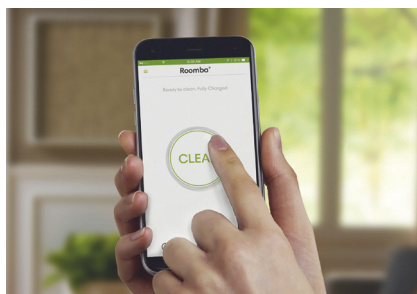

iRobot®

Roomba® Robotický vysávač

Nastavuje štandard
robotického vysávania,
pripojenie na WiFi®

Roomba® 676

Šikovná

Pomocou systému navigácie iAdapt® a sady senzorov dokáže Roomba® sama povysávať miestnosť, okolo prekážok, pod nábytkom a vysáva aj pozdĺž stien, pričom nespadne zo schodov a iných vyvýšených miest.

Robotické vysávače Roomba® vám pomôžu bojovať proti každodennej špiny.

Šikovná: Sama sa orientuje v miestnosti plnej nábytku a povysáva aj pod ním.

Jednoduchá: Stačí zatlačiť tlačidlo CLEAN.

Dôkladná: Trojstupňový systém čistenia odstráni všetko na vašej podlahe – od malých častí až po veľkú špinu.

Špeciálne funkcie Roomba® 676:

Inteligentný systém navigácie iAdapt®

- Vďaka kompaktnému dizajnu povysáva pod nábytkom a okolo neho
- Vyhýba sa schodom a iným vyvýšeným miestam

Aplikácia iRobot HOME:

- Pripojte sa a vysávajte, nech ste kdekoľvek
- Nastavte plán vysávania až 7-krát týždenne
- Zobrazovanie stavu a štatistika upratovania
- Podpora prostredníctvom aplikácie