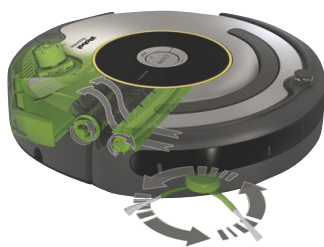

ROOMBA® 616

iRobot®

**Dokonale povysávané podlahy
na zatlačenie jediného tlačidla**

Roomba®
Robotický vysávač

Vaše podlahy budú bez akejkoľvek námahy
dôkladne povysávané.

Dôkladné vysávanie

Pomocou technológie AeroVac™ efektívne vysáva prach, dlhé vlasy a zvieracie chlpy.

Inteligentná navigácia

Pomocou inteligentného systému navigácie iAdapt® povysáva celú miestnosť.

Ďalšie vlastnosti

Vysokokapacitný zásobník na nečistoty AeroVac™ nie je potrebné tak často vysypať.

Robotický vysávač Roomba®, ktorý udrží každodenný prach a nečistoty pod kontrolou.

Jednoduchá: Stačí zatlačiť tlačidlo CLEAN a Roomba® začne s ťažkou prácou.

Dôkladná: Pomocou technológie AeroVac™ a unikátnej konštrukcii kief efektívne vysáva prach, dlhé vlasy a zvieracie chlpy. AeroVac™ maximalizuje prúdenie vzduchu cez čistiace kefy a všetky nečistoty sú umiestňované do vysokokapacitného zásobníka.

Špeciálne funkcie Roomba® 616:

Vymedzenie upratovaného priestoru:

Pomocou **virtuálnej steny Virtual Wall®** (nie je súčasťou balenia) zostane v priestoroch, ktoré vysávať chcete a vyhne sa tým, ktoré vysávať nechcete. Pre dosiahnutie najlepších výsledkov je potrebné vyčleniť na vysávanie vždy iba jednu miestnosť.