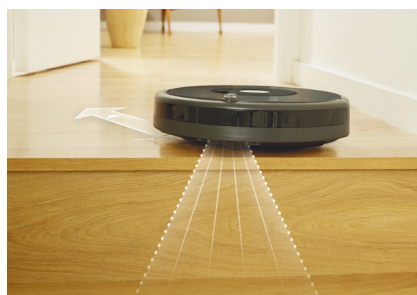

Patentovaný 3-stupňový systém čistenia

- Bočná kefka na čistenie pozdĺž stien a zametanie nečistoty z kútov
- Dve hlavné kefy určené na vysávanie všetkých povrchov odstránia špinu, prach a vlasy z kobercov a podláh
- Vysávač vysaje prach, špinu a nečistoty

ŠPECIFIKÁCIE

Roomba® 606

Rozmery	33,5 x 9,3 cm
Hmotnosť	3,0 kg
Doba nabíjania	3 hodiny
Výdrž batérie	až 60 minút*
Typ batérie	Lithium Ion
Filter	AeroVac™
Objem zásobníka	0,6 litra
Maximálna výška prahu	1,6 cm
Hlučnosť	60 dB**

Balenie

EAN kód	5060359287199
Rozmery balenia V x H x Š	40 x 45 x 13 cm
Hmotnosť balenia	4,9 kg

Obsah balenia

iRobot® Roomba® 606
Nabíjacia stanica Home Base™
Sieťový kábel

*Testované v laboratóriu iRobot Home Test Lab na pevných podlahách. Výdrž batérie sa môže líšiť.

**Zdroj: interné testovanie na koberci.

© 2018 iRobot Corporation. Všetky práva vyhradené. iRobot, Roomba a iAdapt sú registrované ochranné známky spoločnosti iRobot Corporation. AeroVac a Virtual Wall sú registrované známky spoločnosti iRobot Corporation.

Výhradný dovozca iRobot pre SR:

PLAY Electronics, s. r. o.

Kragujevská 19

010 01 Žilina

e-mail: info@irobot.sk

infolinka: 0900 111 151

iRobot